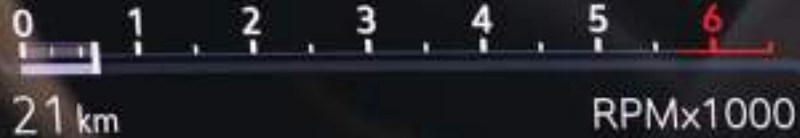

Sharpness

Brightness

HUD

31°

9:01 AM

Сб, 17 Фев.

Пристегните ремень безопасности

Закреть