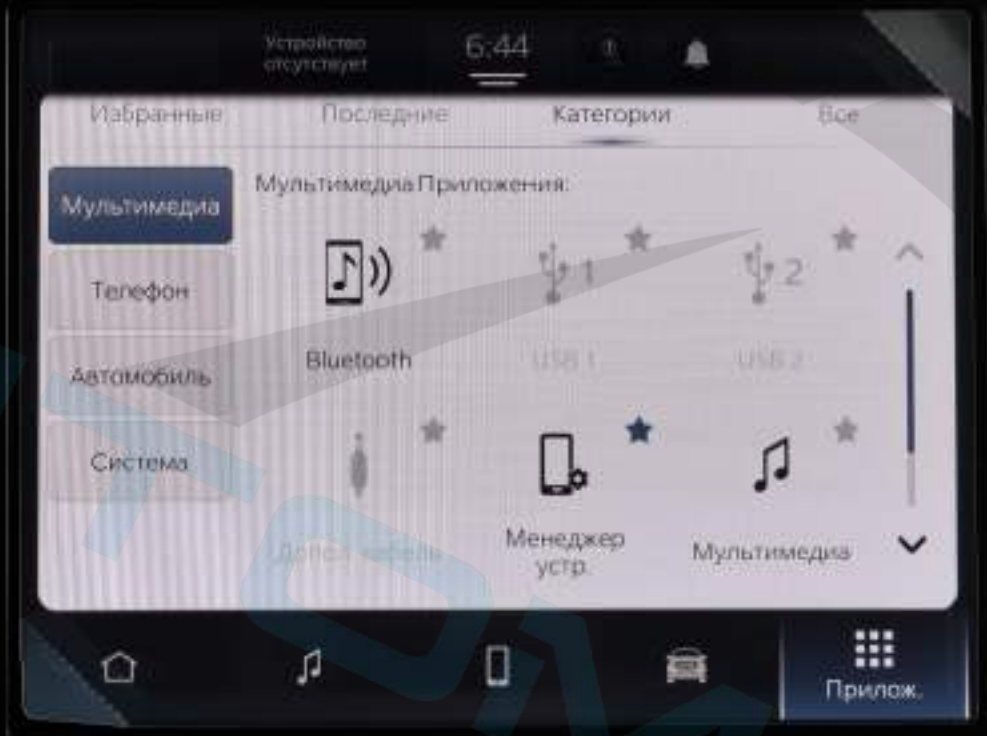

Настройки

Экран
выкл.

Камера
зад. вида

Затем.
зерк.
зад. вида

Автом.

MUTE

SCREEN
OFF

ERAZIM

RAM

MUTE

SCREEN OFF

RAM

6:45

أدوات التحكم الإعدادات

إشعار المقعد الخلفي ملفي الشخصي

Automatic Emergency Braking شاشة العرض